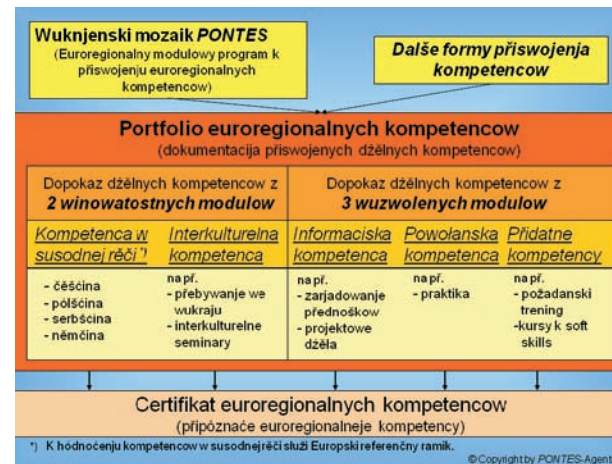

K zwěšćenju kompetency a wustajenju certifikata maja so potwjerdženja wo přiswojenych džělnych kompetencach a jich wobsahach předpožić (na př. přez wobkrućenja wobdžělenja, wuswědčenja, certifikaty).

Wotpowědne džělnje kompetency hodža so přez kubłanske zarjadowanja we wobłuku wuknjenskeho mozaika PONTES přiswojić abo přez druge formy wuknjjenja připóznać.

KOMPETENT⁴ je produkt euroregionalneje kubłanskeje syće PONTES a bu w zhromadnym džěle ze scěhowacyimi partnerami wuwity:

- ABS Robur GmbH Zittau
- bao GmbH
- DOMOWINA - Bund Lausitzer Sorben e.V.
- Donner + Partner GmbH Sachsen
- Euro-Schulen Görlitz/Zittau
- Hochschule Zittau/Görlitz (FH)
- IHK Bildungszentrum Dresden; RGst. Zittau
- Kultur- und Weiterbildungsgesellschaft mbH / Volkshochschule Dreiländereck
- Marketing-Gesellschaft Oberlausitz-Niederschlesien mbH
- IBZ St. Marienthal, PONTES-Agentur / Servicestelle Bildung des Landkreises Görlitz
- Sächsische Bildungsagentur, Fortbildungszentrum Löbau

Wutrobnje su witani dalše kubłanske zarjadnišća Euroregiony Neisse - Nisa - Nysa za sobudžělo.

Kubłanski produkt KOMPETENT⁴ je přistupny na internetowej adresej:

www.bildungsmarkt-neisse.de

www.pontes-pontes.de

Kontakt:

Internationales Begegnungszentrum St. Marienthal
PONTES-Agentur / Servicestelle Bildung des Landkreises Görlitz

Mjezynarodny centrum zetkawanja Marijiny doł
Agentura PONTES / serwisowa centrala kubłanja za wokres Zhorjelc

St. Marienthal 10 / Marijiny doł 10
02899 Ostritz / 02899 Wóstrówc

Tel. +49 (0) 35823 77-252

Fax +49 (0) 35823 77-250

E-Mail pontes@ibz-marienthal.de

Spěchowane wot